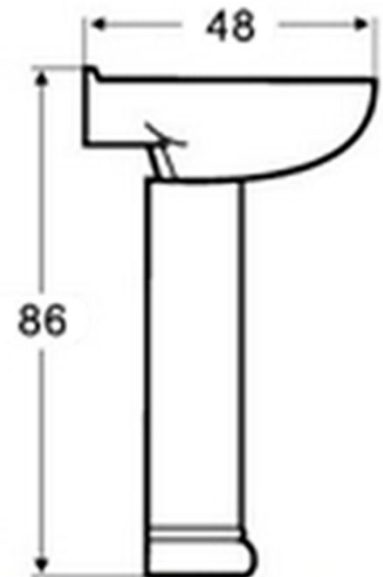

# Set Lavatorio Pedestal Nanno

- ✓ Lavatorio.
- ✓ Pedestal.
- ✓ Cerámica Vitrificada.
- ✓ Sistema de Rebalse.
- ✓ Diseño vanguardia.
- ✓ Primera Calidad.
- ✓ Medidas lavatorio 56 x 48 x 20 cm
- ✓ Medidas pedestal 17 x 17 x 66 cm
- ✓ Disponible en Blanco y Bone.
- ✓ - Garantía – Loza Sanitaria – Vitalicia  
- Accesorios – 1 año

## FICHA TECNICA

**Funcionamiento del rebalse**