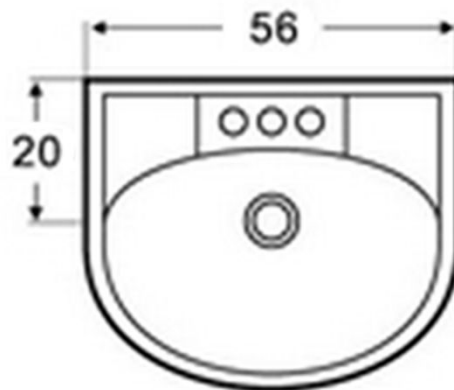

# Set Lavatorio Pedestal Nanno

- ✓ Lavatorio.
- ✓ Pedestal.
- ✓ Cerámica Vitrificada.
- ✓ Sistema de Rebalse.
- ✓ Diseño vanguardia.
- ✓ Primera Calidad.
- ✓ Medidas lavatorio 56 x 48 x 20 cm
- ✓ Medidas pedestal 17 x 17 x 66 cm
- ✓ Disponible en Blanco y Bone.
- ✓ - Garantía – Loza Sanitaria – Vitalicia  
- Accesorios – 1 año

## FICHA TECNICA

**Funcionamiento del rebalse**