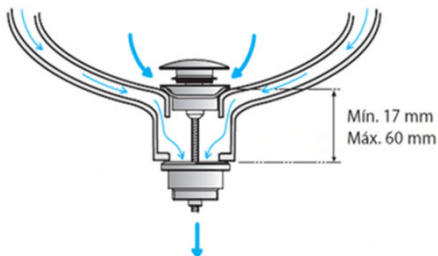

# Set Lavatorio Pedestal Nanno

- ✓ Lavatorio.
- ✓ Pedestal.
- ✓ Cerámica Vitrificada.
- ✓ Sistema de Rebalse.
- ✓ Diseño vanguardia.
- ✓ Primera Calidad.
- ✓ Medidas lavatorio 56 x 48 x 20 cm
- ✓ Medidas pedestal 17 x 17 x 66 cm
- ✓ Disponible en Blanco y Bone.
- ✓ - Garantía – Loza Sanitaria – Vitalicia  
- Accesorios – 1 año

## FICHA TECNICA

**Funcionamiento del rebalse**